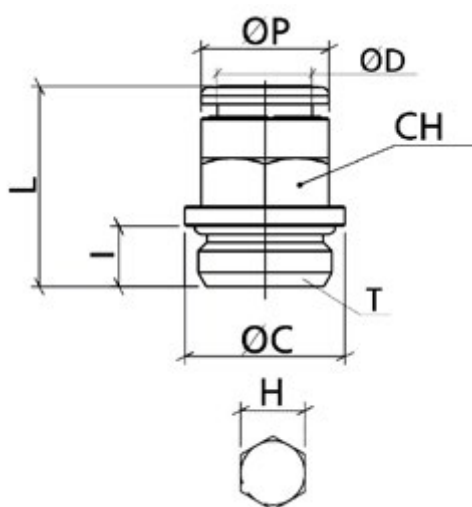

Varenummer: 589OTRC10G02

Beskrivelse: Metal Push-in fitting, lige, $\varnothing 10$ / G1/4", m. o-ring
Type: OTRC10G02, forniklet messing

Mål

A = 6.5
CH = 16
H = 6
L = 27.5
T = G1/4"
Vægt = 19
ØC = 16
ØD = 10

ØP = 16